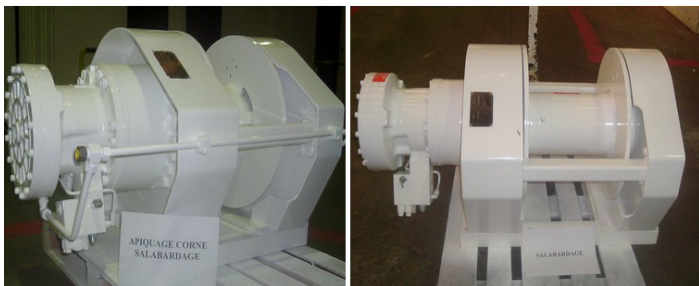

THONIERS

TREUILS AUXILIAIRES

ISO 9001
BUREAU VERITAS
Certification

TREUILS AUXILIAIRES - THONIERS

APIQUAGE CORNE DE DECHARGEMENT

APIQUAGE CORNE DE POWER BLOCK

SALABARDAGE

HISSAGE SKIFF

ESTROPE AVANT ARRIERE

ENTREMISE

MISE A POSTE POWER BLOCK

TENUE DES LIEGES

TREUIL BRASSAGE BABORD
CORNE POWER BLOCK

TREUIL BRASSAGE TRIBORD
CORNE POWER BLOCK

QUEUE DE SALABARDAGE

BOXER AVANT ARRIERE